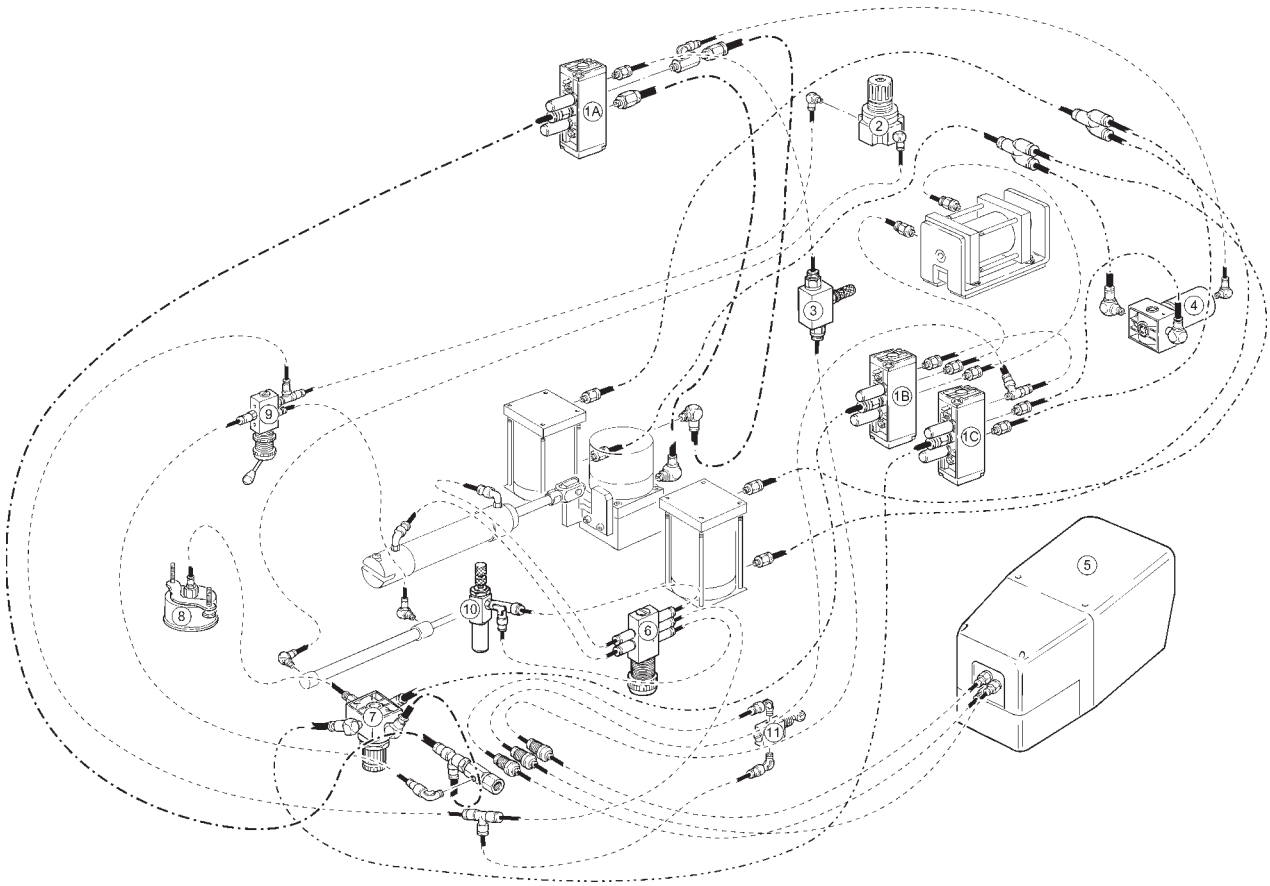

Alfamacchine
Minigraf M4 2p "80" - DWG 004.2.083P - CE Version

Pos.	Code	Descriptions	
11	258210350	Valvola OALF 106.A	Valve OALF 106.A
1A	732440003	Valvola 858/2.52.1.6	Valve 858/2.52.1.6
1B	732440003	Valvola 858/2.52.1.6	Valve 858/2.52.1.6
1C	732440003	Valvola 858/2.52.1.6	Valve 858/2.52.1.6
2	735630007	Regolatore di Pressione 1/8 02	Pressure Regulator 1/8 08
3	735130003	Freno 1/8 "RFU"	Flow control 1/8 "RFU"
4	735130006	Bloccaggio Soffice (BIT 02)	Soft Clamp (BIT 02)
5	258710011	Pedale 2 Vie	Foot pedal
6	258210130	Valvola OALF 101	Valve OALF 101
7	735630002	Regolatore di Pressione	Pressure Regulator
8	258310010	Manometro	Manometer
9	258210010	Valvola a Leva OALF 100	Lever-Valve

Alfamacchine
Minigraf M4 3p "80" - DWG 004.3.083 #01

Pos.	Code	Descriptions	
1A	732440003	Valvola 858/2.52.1.6	Valve 858/2.52.1.6
1B	732440003	Valvola 858/2.52.1.6	Valve 858/2.52.1.6
1C	732440003	Valvola 858/2.52.1.6	Valve 858/2.52.1.6
1D	732440003	Valvola 858/2.52.1.6	Valve 858/2.52.1.6
1E	732440003	Valvola 858/2.52.1.6	Valve 858/2.52.1.6
2	735630002	Regolatore di Pressione	Pressure Regulator
3	735630007	Regolatore di Pressione 1/8 02	Pressure Regulator 1/8 08
4	735130006	Bloccaggio Soffice (BIT 02)	Soft Clamp (BIT 02)
5	258710010	Pedale pneumatico	Pneumatic foot pedal
6	732290002	Valvola 0ALF 104.A	Valve 0ALF 104.A
7	735630002	Regolatore di Pressione	Pressure Regulator
8	258310010	Manometro	Manometer
9	258210010	Valvola a Leva 0ALF 100	Lever-Valve
10	258210350	Valvola 0ALF 106.A	Valve 0ALF 106.A