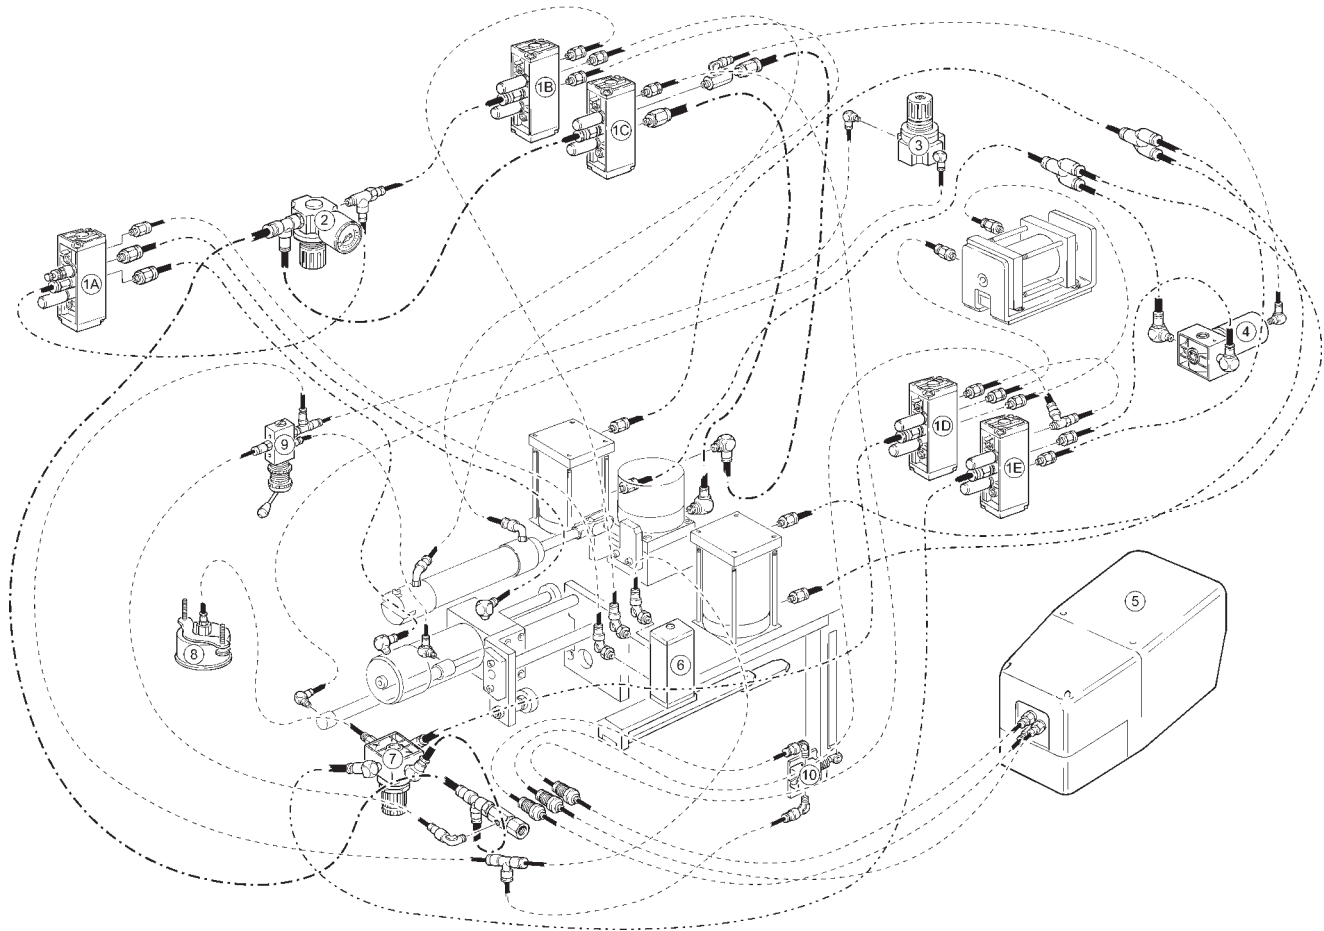

Alfamacchine
Minigraf M4 2p "80" - DWG 004.2.083P - CE Version

Pos.	Code	Descriptions	
11	258210350	Valvola OALF 106.A	Valve OALF 106.A
1A	732440003	Valvola 858/2.52.1.6	Valve 858/2.52.1.6
1B	732440003	Valvola 858/2.52.1.6	Valve 858/2.52.1.6
1C	732440003	Valvola 858/2.52.1.6	Valve 858/2.52.1.6
2	735630007	Regolatore di Pressione 1/8 02	Pressure Regulator 1/8 08
3	735130003	Freno 1/8 "RFU"	Flow control 1/8 "RFU"
4	735130006	Bloccaggio Soffice (BIT 02)	Soft Clamp (BIT 02)
5	258710011	Pedale 2 Vie	Foot pedal
6	258210130	Valvola OALF 101	Valve OALF 101
7	735630002	Regolatore di Pressione	Pressure Regulator
8	258310010	Manometro	Manometer
9	258210010	Valvola a Leva OALF 100	Lever-Valve

Alfamacchine
Minigraf M4 3p "80" - DWG 004.3.083 #01

Pos.	Code	Descriptions	
1A	732440003	Valvola 858/2.52.1.6	Valve 858/2.52.1.6
1B	732440003	Valvola 858/2.52.1.6	Valve 858/2.52.1.6
1C	732440003	Valvola 858/2.52.1.6	Valve 858/2.52.1.6
1D	732440003	Valvola 858/2.52.1.6	Valve 858/2.52.1.6
1E	732440003	Valvola 858/2.52.1.6	Valve 858/2.52.1.6
2	735630002	Regolatore di Pressione	Pressure Regulator
3	735630007	Regolatore di Pressione 1/8 02	Pressure Regulator 1/8 08
4	735130006	Bloccaggio Soffice (BIT 02)	Soft Clamp (BIT 02)
5	258710010	Pedale pneumatico	Pneumatic foot pedal
6	732290002	Valvola 0ALF 104.A	Valve 0ALF 104.A
7	735630002	Regolatore di Pressione	Pressure Regulator
8	258310010	Manometro	Manometer
9	258210010	Valvola a Leva 0ALF 100	Lever-Valve
10	258210350	Valvola 0ALF 106.A	Valve 0ALF 106.A