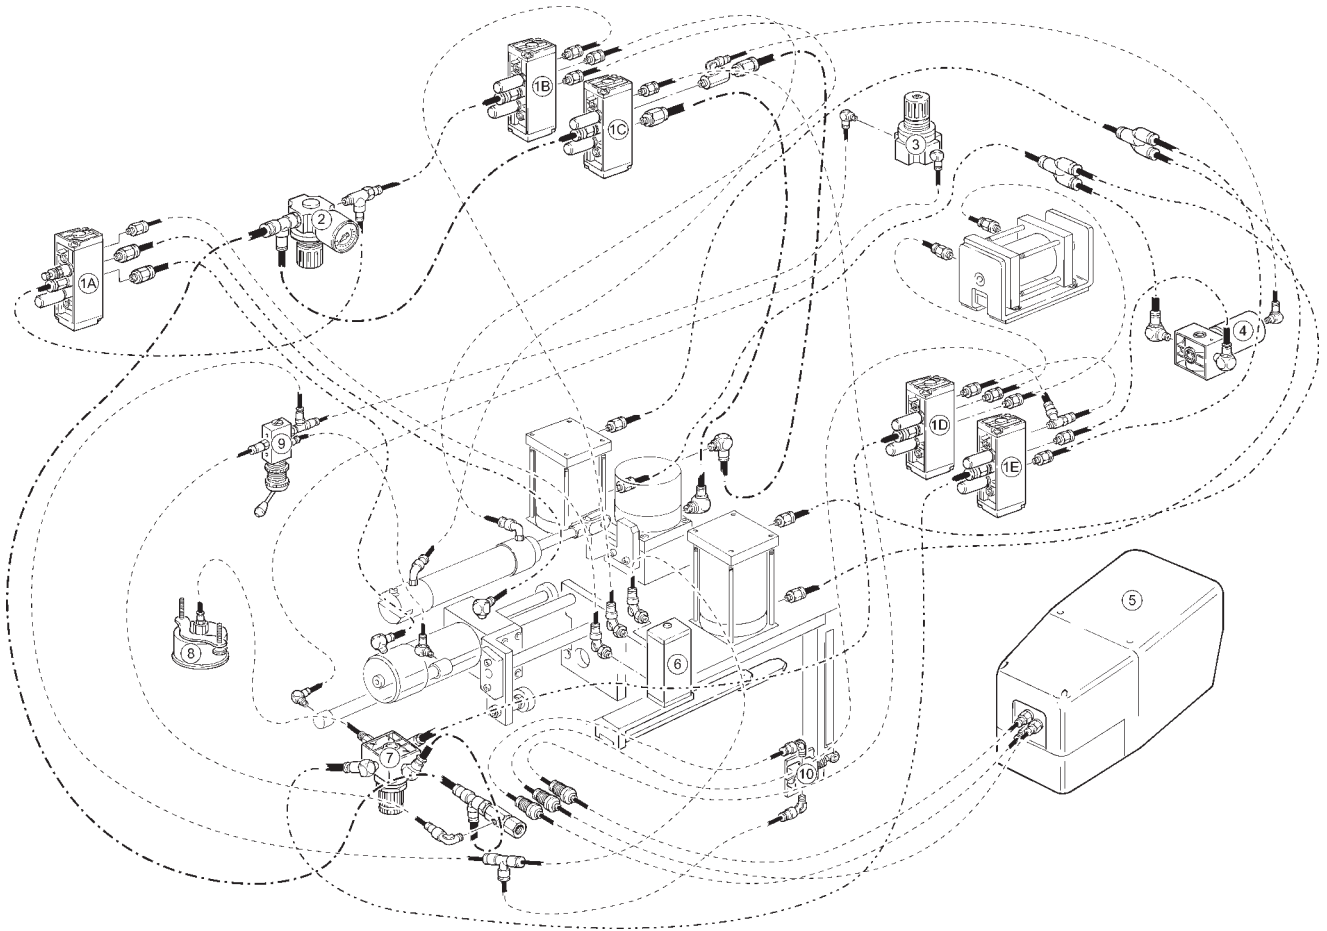

Alfamacchine
Minigraf M4 3p "125" - DWG 004.3.131P - CE Version

Pos.	Code	Descriptions	
1A	732440003	Valvola 858/2.52.1.6	Valve 858/2.52.1.6
1B	732440003	Valvola 858/2.52.1.6	Valve 858/2.52.1.6
1C	732440003	Valvola 858/2.52.1.6	Valve 858/2.52.1.6
1D	732440003	Valvola 858/2.52.1.6	Valve 858/2.52.1.6
1E	732440003	Valvola 858/2.52.1.6	Valve 858/2.52.1.6
2	735630002	Regolatore di Pressione	Pressure Regulator
3	735630007	Regolatore di Pressione 1/8 02	Pressure Regulator 1/8 08
4	735130006	Bloccaggio Soffice (BIT 02)	Soft Clamp (BIT 02)
5	258710010	Pedale pneumatico	Pneumatic foot pedal
6	732290002	Valvola 0ALF 104.A	Valve 0ALF 104.A
7	735630002	Regolatore di Pressione	Pressure Regulator
8	258310010	Manometro	Manometer
9	258210010	Valvola a Leva 0ALF 100	Lever-Valve
10	258210350	Valvola 0ALF 106.A	Valve 0ALF 106.A