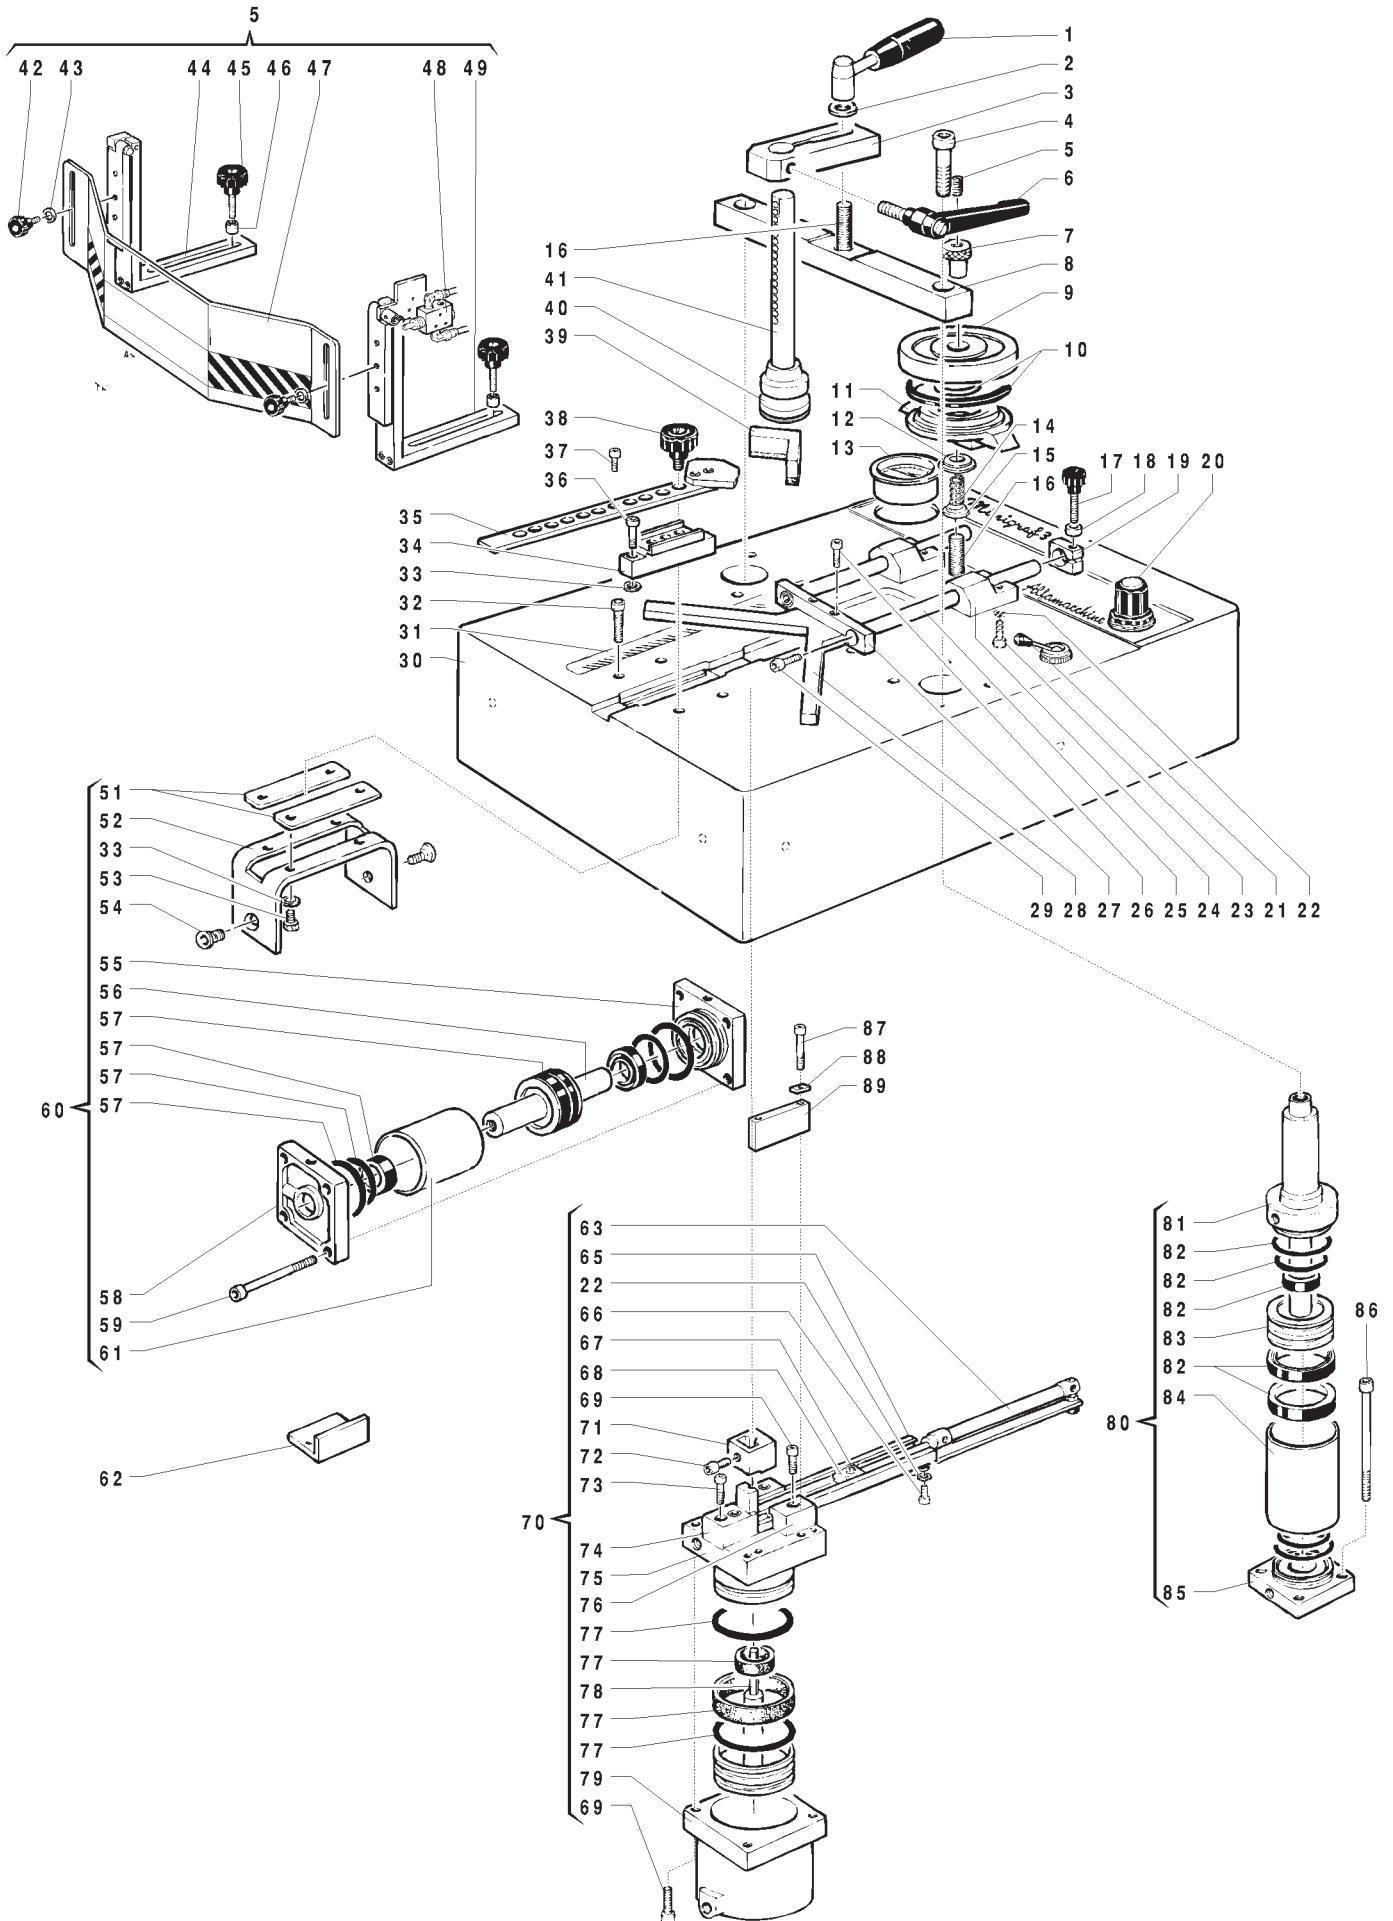

Alfamacchine
Minigraf MB - DWG 003.0.100

Pos.	Code	Descriptions	
1	244660010	Maniglia	Handle
2	336100030	Rondella	Washer
3	383600030	Supporto	Support
4	710100151	Vite	Screw
5	714300042	Grano	Headless screw
6	243170010	Maniglia	Handle
7	336300010	Pomello	Knob
8	376400010	Supporto	Support
9	225170010	Freno (AFC)	Complete brake
10	298390060	Kit guarnizioni	Gasket Kit
12	336100040	Rondella	Washer
13	734230008	Manometro	Pressure gauge
14	765000004	Molla	Spring
15	336100050	Rondella	Washer
16	714300041	Grano	Headless screw
17	753320002	Pomello	Knob
18	336100020	Distanziale	Spacer
19	393150010	Morsetto	Clamp
20	735630002	Regolatore di pressione	Pressure regulator
21	732140001	Valvola a leva	Lever-valve
22	718100002	Rondella	Washer
23	710100045	Vite	Screw
24	383900010	Supporto	Support
25	334000020	Guida	Slide
26	710100072	Vite	Screw
27	383900020	Supporto	Support
28	375200010	Squadra	Connecting plate
29	710100112	Vite	Screw
30	211250040	Basamento	Main frame
31	366710050	Riga millimetrata	Inch rule
32	710100076	Vite	Screw
33	718100003	Rondella	Washer
34	392750011	Supporto	Support
35	242170010	Staffa di bloccaggio	Blocking clamp
36	710100074	Vite	Screw
37	366210030	Vite	Screw
38	753320001	Pomello	Knob
39	242230020	Tampone a squadra con feltro	Square pressure plate with felp
39	242230140	Tampone a squadra con caoutchouc	Square pressure plate with caoutchouc
40	242230040	Tampone rotondo con caoutchouc	Round pressure plate with caoutchouc
40	242230010	Tampone rotondo con feltro	Round pressure plate with felp
41	244120120	Asta	Rod
42	753320005	Pomello	Knob
43	718100003	Rondella	Washer
44	241300010	Supporto	Support
45	753320002	Pomello	Knob
46	336100020	Distanziale	Spacer
47	398950020	Protezione	Protection
48	732540003	Valvola	Valve
49	241300020	Supporto	Support
50	248950020	Protezione completa	Protection unit
51	371200010	Guide	Slide
52	384400010	Supporto	Support
53	710600002	Vite	Screw
54	710200081	Vite	Screw
55	352200030	Fondo	Bottom
56	331000030	Pistone	Piston
57	298390050	Kit guarnizioni	Gasket kit
58	352200020	Testata	Head
59	710100087	Vite	Screw
60	225120010	Cilindro completo	Complete cylinder
61	333500020	Canna	Cylinder
62	384200020	Staffa	Bracket
63	221330010	Cilindro alimentatore	Feeder cylinder